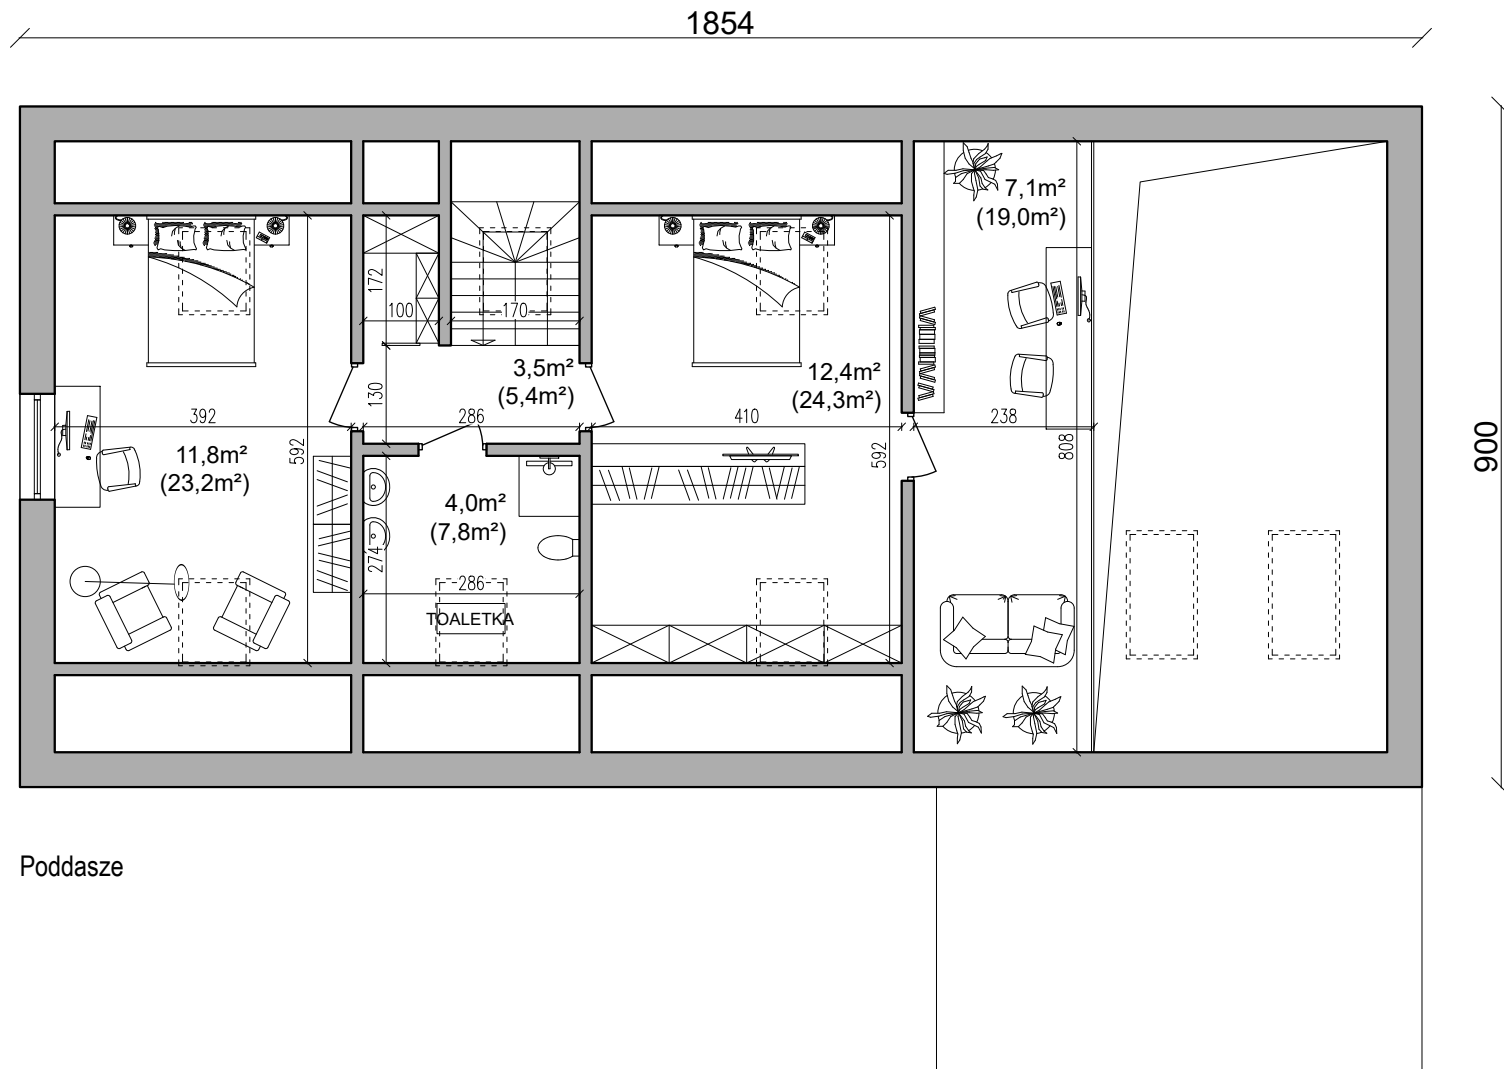

RYСУNEK POGŁĄDOWY

Parter

DAGLEZJA

| info@oda.eco | www.oda.eco | tel. +48 605 201 199 |

cena od:

450 000 zł

(stan surowy zamknięty)

RYСУNEK POGŁĄDOWY