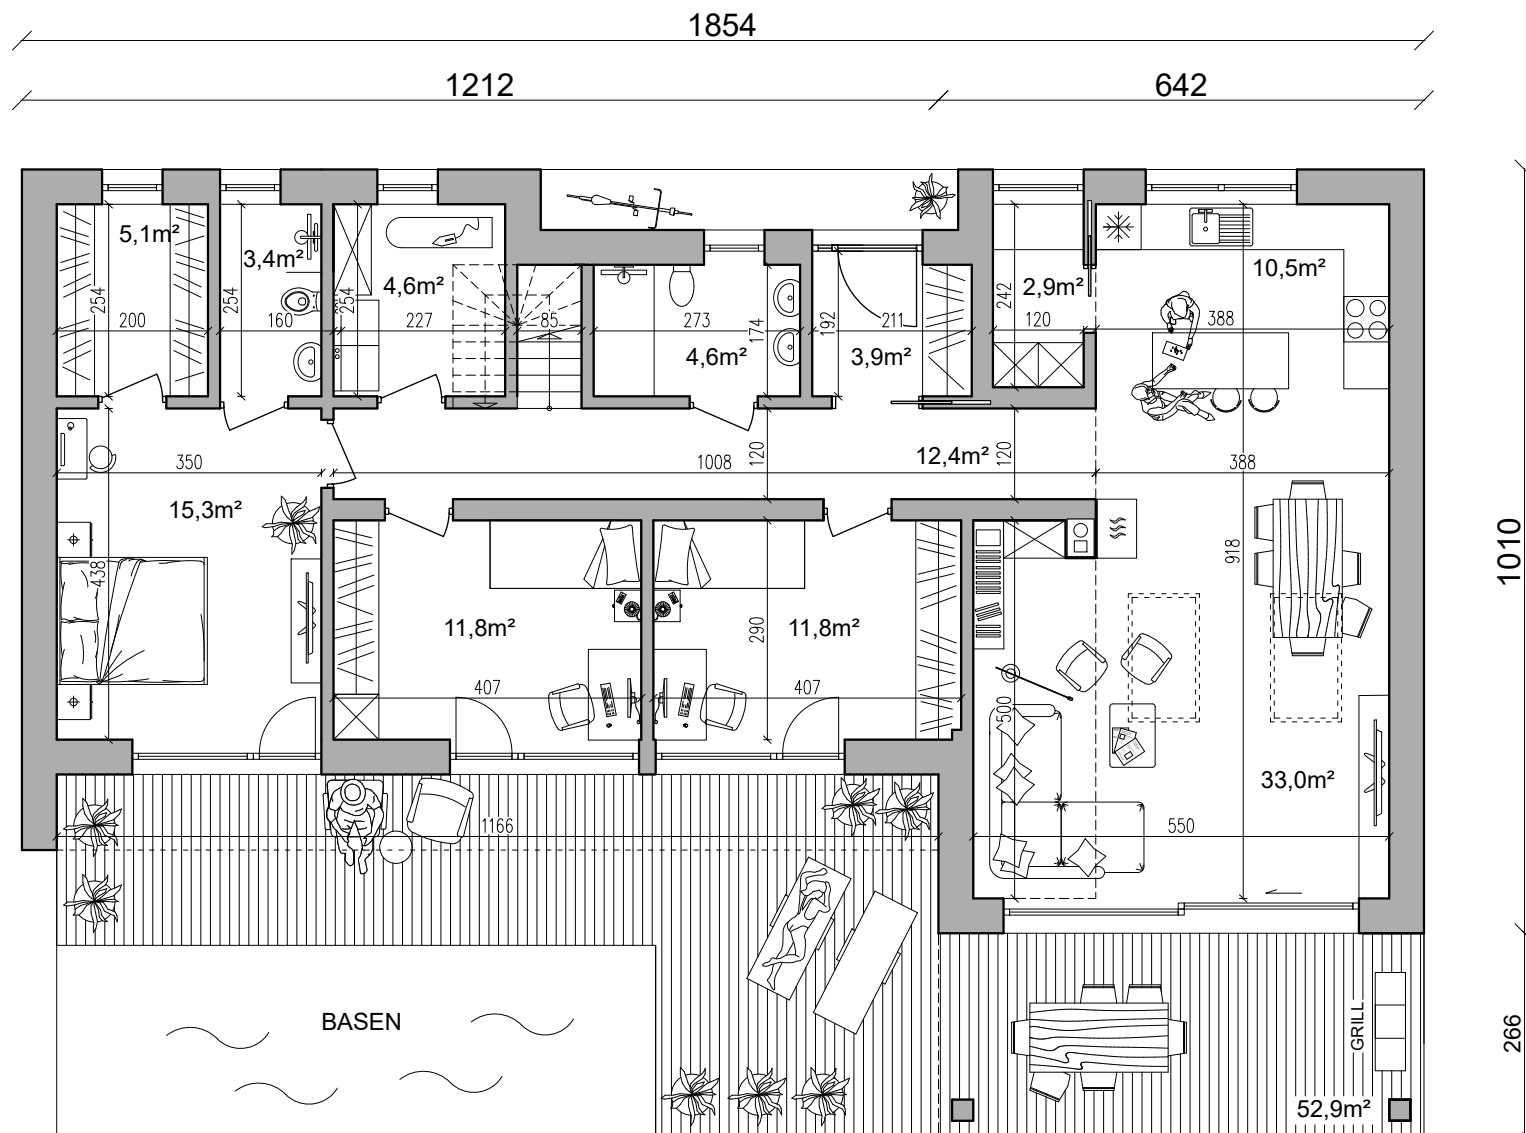

RYСУNEK POGŁĄDOWY

Parter

DAGLEZJA

| info@oda.eco | www.oda.eco | tel. +48 605 201 199 |

cena od:

450 000 zł

(stan surowy zamknięty)

RYСУNEK POGŁĄDOWY