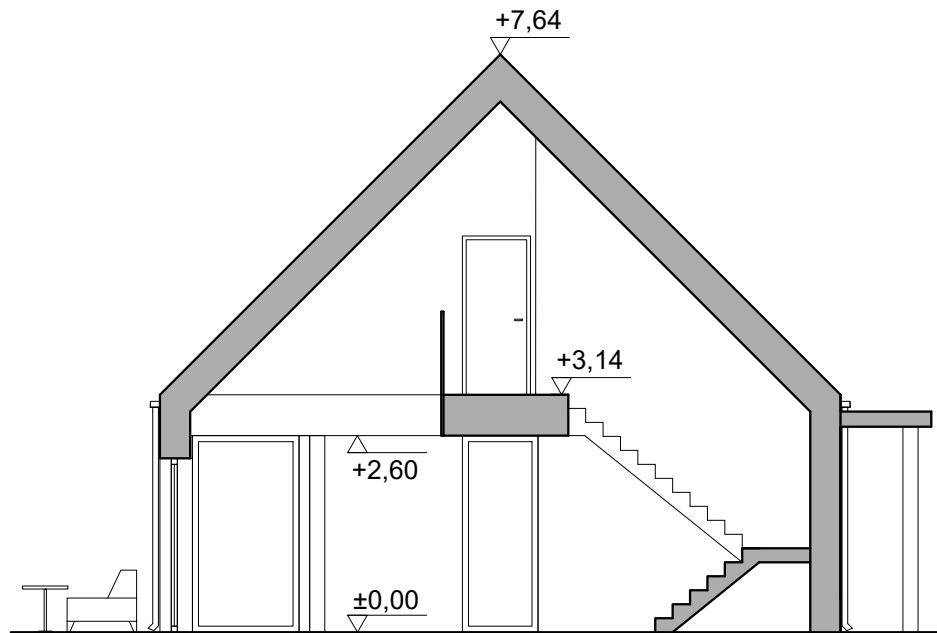

RYСУNEK POGŁĄDOWY

info@oda.eco | www.oda.eco | tel. +48 605 201 199 |

JODŁA

cena od:

360 000 zł

(stan surowy zamknięty)

RYСУNEK POGŁĄDOWY

info@oda.eco | www.oda.eco | tel. +48 605 201 199 |

JODŁA

cena od:

360 000 zł

(stan surowy zamknięty)

RYСУNEK POGŁĄDOWY

Przekrój

| info@oda.eco | www.oda.eco | tel. +48 605 201 199 |

JODŁA

cena od:

360 000 zł

(stan surowy zamknięty)